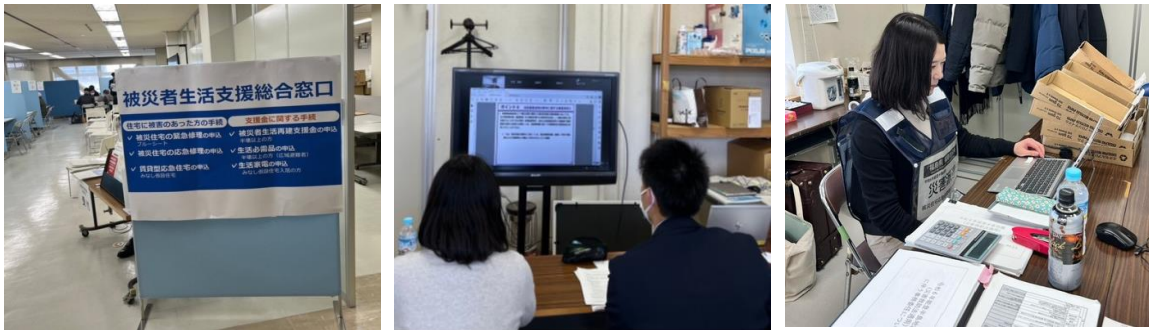

令和6年能登半島地震（金沢市）における対応（応援派遣）

1 概要

金沢市では令和6年1月1日に発生した能登半島地震において甚大な被害※が発生。近隣市町からの広域避難により、広域避難者の対応も増大している。
金沢市から中核市市長会に対し中核市災害相互応援協定に基づく応援要請があったため、下記の支援を実施した。

2 支援内容

- ①賃貸型応急住宅 申請受付業務【事務職員を派遣】
- ②被災住宅の応急修理 申請受付・審査業務【建築職員を派遣】

3 派遣状況

前期：令和6年2月 5日（月）～4月12日（金）
後期：令和6年4月15日（月）～5月31日（金）
延べ応援人数：90名（事務60名、建築30名）

※金沢市の被害状況
（令和6年6月18日時点）

- ・人的被害 9人
- ・住家被害 6,615棟
  - 全壊 30棟
  - 半壊 237棟
  - 一部破損6,348棟
- ・非住家被害 161棟

【活動の様子】

■ 活動実績

金沢市提供資料

日程	応援市	人数
2月5日～2月9日	岐阜市・一宮市	事務5、建築2
2月13日～2月16日	豊橋市	事務3、建築1
2月19日～2月22日	福井市・岡崎市	事務6、建築2
2月26日～3月1日	長野市・豊田市	事務6、建築2
3月4日～3月8日	松本市・甲府市	事務6、建築2
3月11日～3月15日	岐阜市・一宮市	事務6、建築2
3月18日～3月22日	豊橋市・福島市	事務6、建築2
3月25日～3月29日	福井市・岡崎市	事務6、建築2
4月1日～4月5日	長野市・豊田市	事務2、建築2
4月8日～4月12日	松本市・甲府市	事務2、建築2
4月15日～4月19日	岐阜市・一宮市	事務2、建築2
4月22日～4月26日	福井市・富山市	事務2、建築1
5月7日～5月10日	豊橋市・岡崎市	事務2、建築2
5月13日～5月17日	長野市・豊田市	事務2、建築2
5月20日～5月24日	松本市・甲府市	事務2、建築2
5月27日～5月31日	岐阜市・一宮市	事務2、建築2

4 応援市 福井市、甲府市、長野市、松本市、岐阜市、豊橋市、岡崎市、一宮市
豊田市、富山市（後期のみ）、福島市（前期のみ） 計11市

5 その他

- ・金沢市と富山市へ総務省からの依頼による技術職員の中長期派遣を実施。

金沢市…姫路市（土木）1名、高崎市（河川・内水）1名
富山市…越谷市（道路）1名、長野市（道路）1名